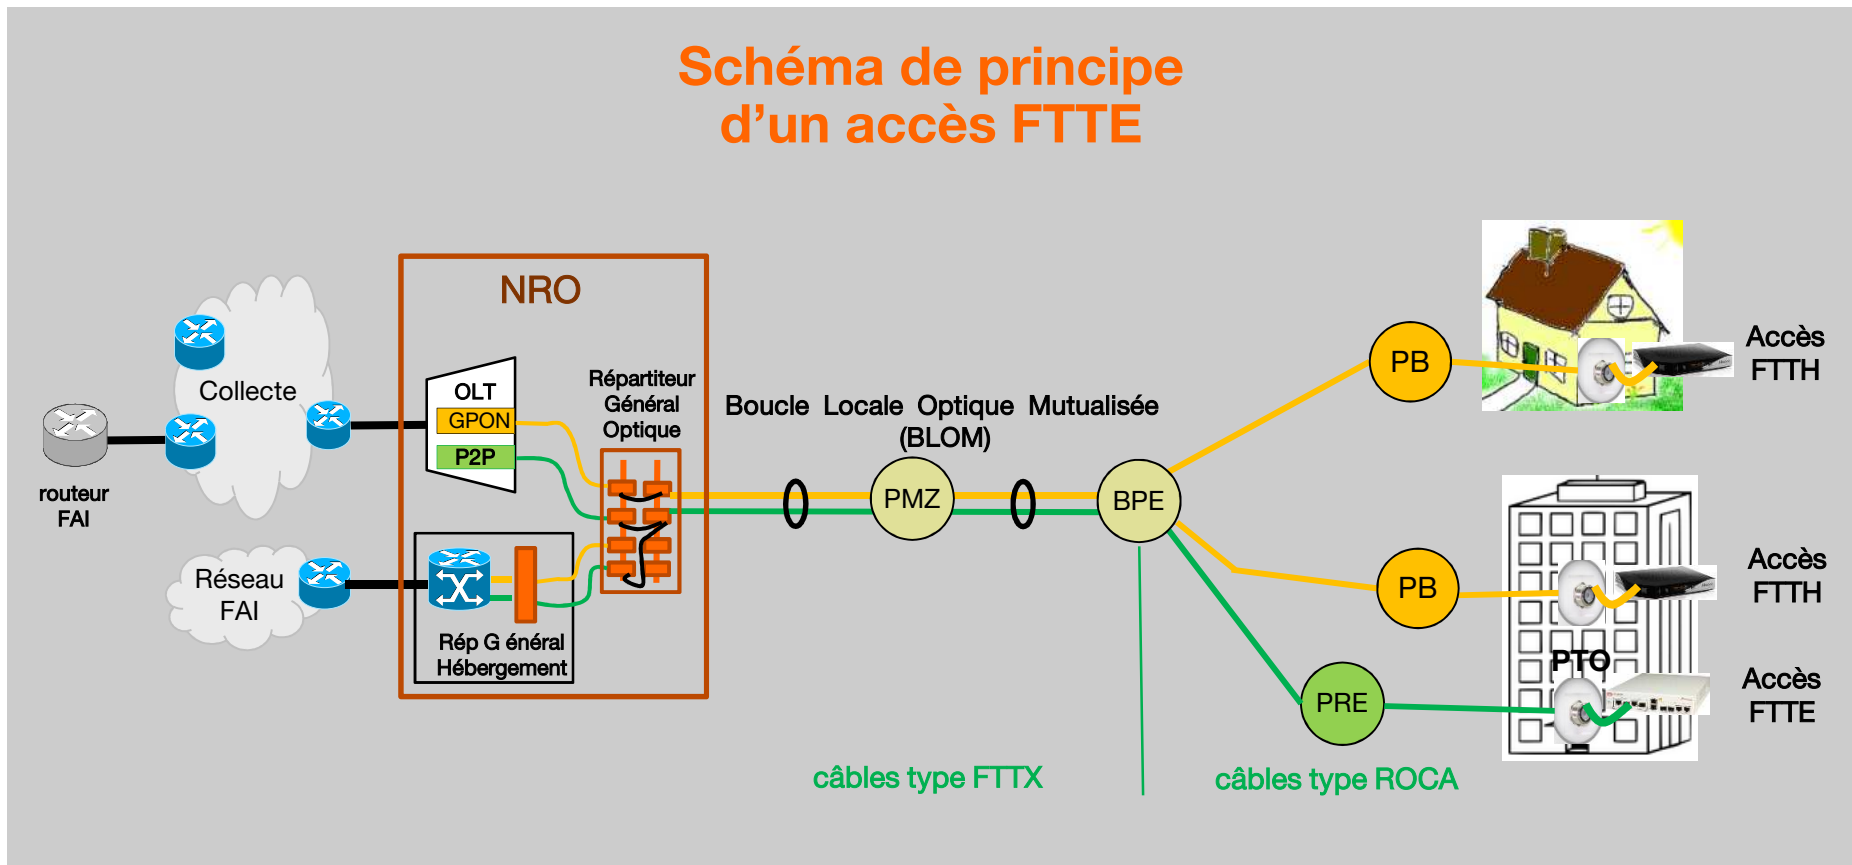

Présentation offre FTTE

Novembre 2018

Une offre FTTE : pourquoi ?

- ❑ Avec le développement des usages digitaux et l'évolution des technologies comme la virtualisation, les attentes du marché Entreprises en matière de disponibilité et de performance du réseau ne cessent de croître.
- ❑ Le FTTE permet d'y répondre en proposant un service Très Haut Débit performant sur fibre optique
- ❑ grâce à une ingénierie robuste, pensée pour les Entreprises
- ❑ à un niveau de prix plus largement accessible (les coûts de déploiement étant réduits sur un réseau mutualisé)
- ❑ Avec des engagements de disponibilité et de qualité de service

La Gamme FTTx s'étoffe

Architecture d'une offre « FTTE »

Schéma de principe d'un accès FTTE

L'offre FTTE : quelle infrastructure Moselle Numérique ?

- ❑ basée sur le réseau FTTH mutualisé, mais disposant de caractéristiques permettant un niveau de service supérieur
 - des fibres supplémentaires point à point dédiées, pour chaque site client
 - un débit symétrique et garanti
 - des offres de débit personnalisables (2 à 500 Mb/s selon FAI)
 - une Garantie de Disponibilité et de Temps de Rétablissement (4 h à 8h selon FAI)

- ❑ grâce à des processus d'exploitation spécifiques :
 - une production exclusive par Moselle Numérique du lien NRO-client (local technique) pour une maîtrise de bout en bout de la mise en continuité et du raccordement client.