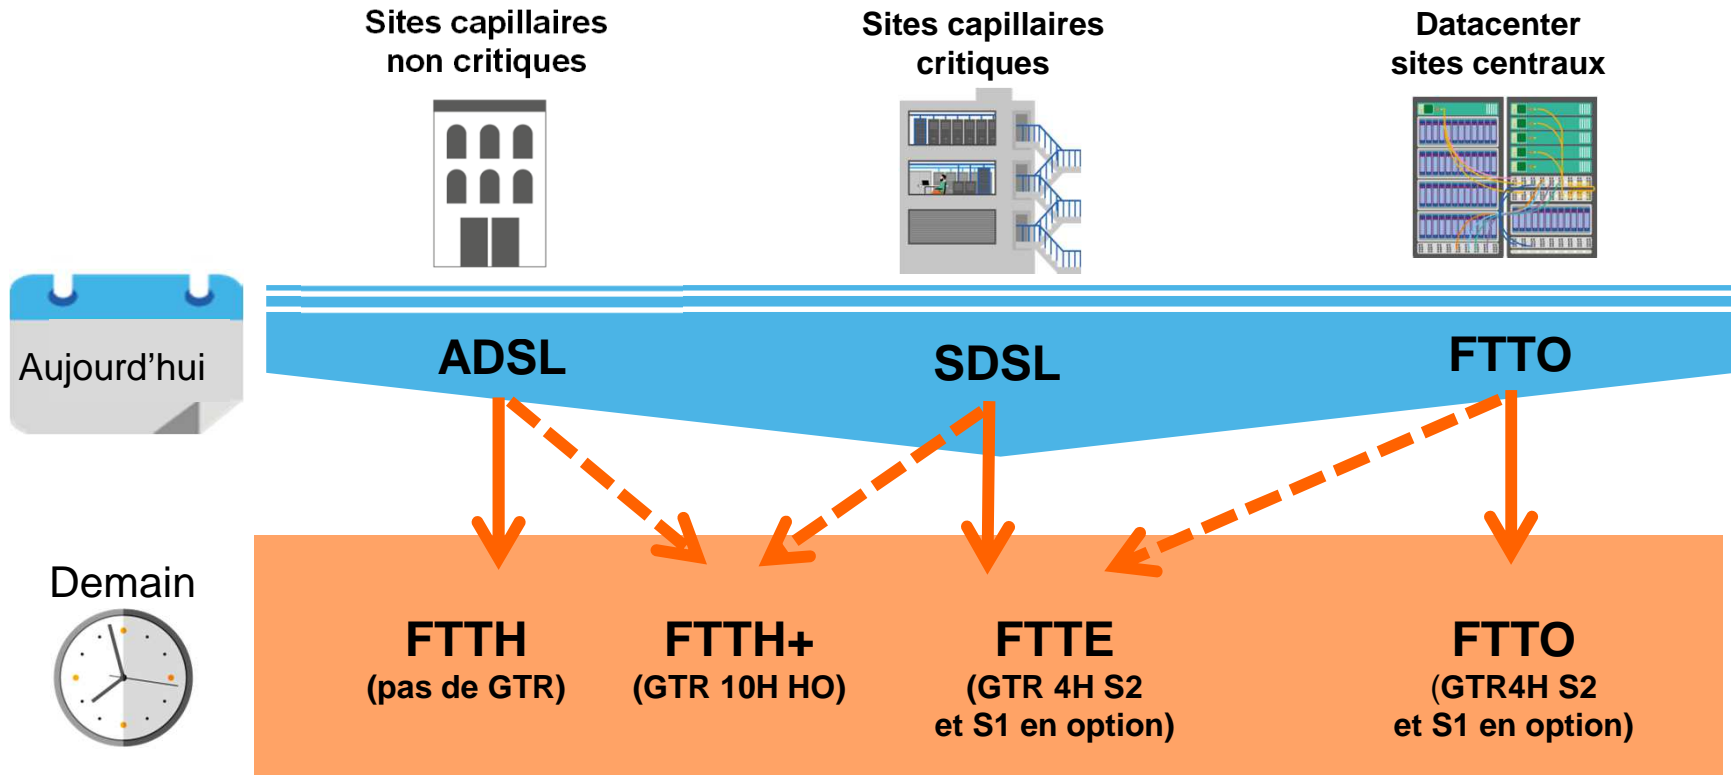

Présentation offre FTTE

Novembre 2018

Une offre FTTE : pourquoi ?

- ❑ Avec le développement des usages digitaux et l'évolution des technologies comme la virtualisation, les attentes du marché Entreprises en matière de disponibilité et de performance du réseau ne cessent de croître.
- ❑ Le FTTE permet d'y répondre en proposant un service Très Haut Débit performant sur fibre optique
- ❑ grâce à une ingénierie robuste, pensée pour les Entreprises
- ❑ à un niveau de prix plus largement accessible (les coûts de déploiement étant réduits sur un réseau mutualisé)
- ❑ Avec des engagements de disponibilité et de qualité de service

La Gamme FTTx s'étoffe

Architecture d'une offre « FTTE »

Schéma de principe d'un accès FTTE

L'offre FTTE : quelle infrastructure Moselle Numérique ?

- ❑ basée sur le réseau FTTH mutualisé, mais disposant de caractéristiques permettant un niveau de service supérieur
 - des fibres supplémentaires point à point dédiées, pour chaque site client
 - un débit symétrique et garanti
 - des offres de débit personnalisables (2 à 500 Mb/s selon FAI)
 - une Garantie de Disponibilité et de Temps de Rétablissement (4 h à 8h selon FAI)

- ❑ grâce à des processus d'exploitation spécifiques :
 - une production exclusive par Moselle Numérique du lien NRO-client (local technique) pour une maîtrise de bout en bout de la mise en continuité et du raccordement client.